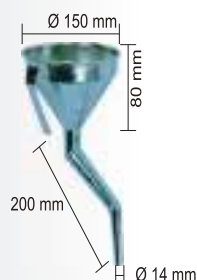

Funil Duas Curvas Pequeno

Referência	Descrição	Múltiplo
CB770	150 mm x 200 mm	2 peças