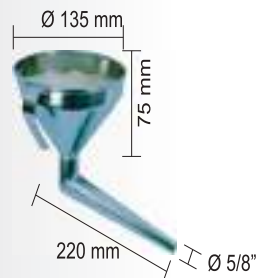

Funil Pequeno Uma Curva p/ Diferencial

Referência	Descrição	Múltiplo
CB743	135 mm x 220 mm	2 peças