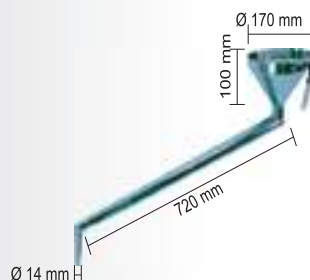

Funil p/ Kombi

Referência	Descrição	Múltiplo
CB748	170 mm x 720 mm	2 peças