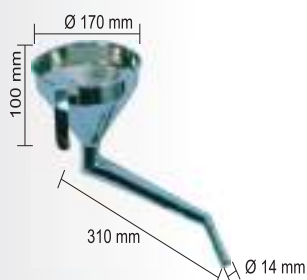

Extensão Flexível c/ Trama de Aço

Referência	Descrição	Múltiplo
CB159	30 cm MxM - 1/8" x 1/8"	1 peça
CB160	30 cm MxF - 1/8" x 1/8"	1 peça
CB161	50 cm MxM - 1/8" x 1/8"	1 peça
CB162	1,0 mt MxF - 1/4" x 1/8"	1 peça
CB163	1,3 mt MxF - 1/4" x 1/8"	1 peça
CB164	2,0 mt MxF - 1/4" x 1/8"	1 peça
CB165	3,0 mt MxF - 1/4" x 1/8"	1 peça
CB166	4,0 mt MxF - 1/4" x 1/8"	1 peça
CB167	5,0 mt MxF - 1/4" x 1/8"	1 peça
CB168	1,30 mt MxF - 3/8" x 1/8"	1 peça
CB169	2,0 mt MxF - 3/8" x 1/8"	1 peça
CB170	3,0 mt MxF - 3/8" x 1/8"	1 peça
CB171	4,0 mt MxF - 3/8" x 1/8"	1 peça
CB172	5,0 mt MxF - 3/8" x 1/8"	1 peça

Funil Duas Curvas Pequeno

Referência	Descrição	Múltiplo
CB770	150 mm x 200 mm	2 peças

Funil Duas Curvas

Referência	Descrição	Múltiplo
CB745	170 mm x 150 mm	2 peças

Funil p/ Volks Álcool

Referência	Descrição	Múltiplo
CB781	170 mm x 310 mm	2 peças