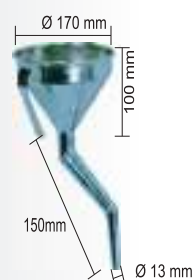

Funil Duas Curvas

Referência	Descrição	Múltiplo
CB745	170 mm x 150 mm	2 peças