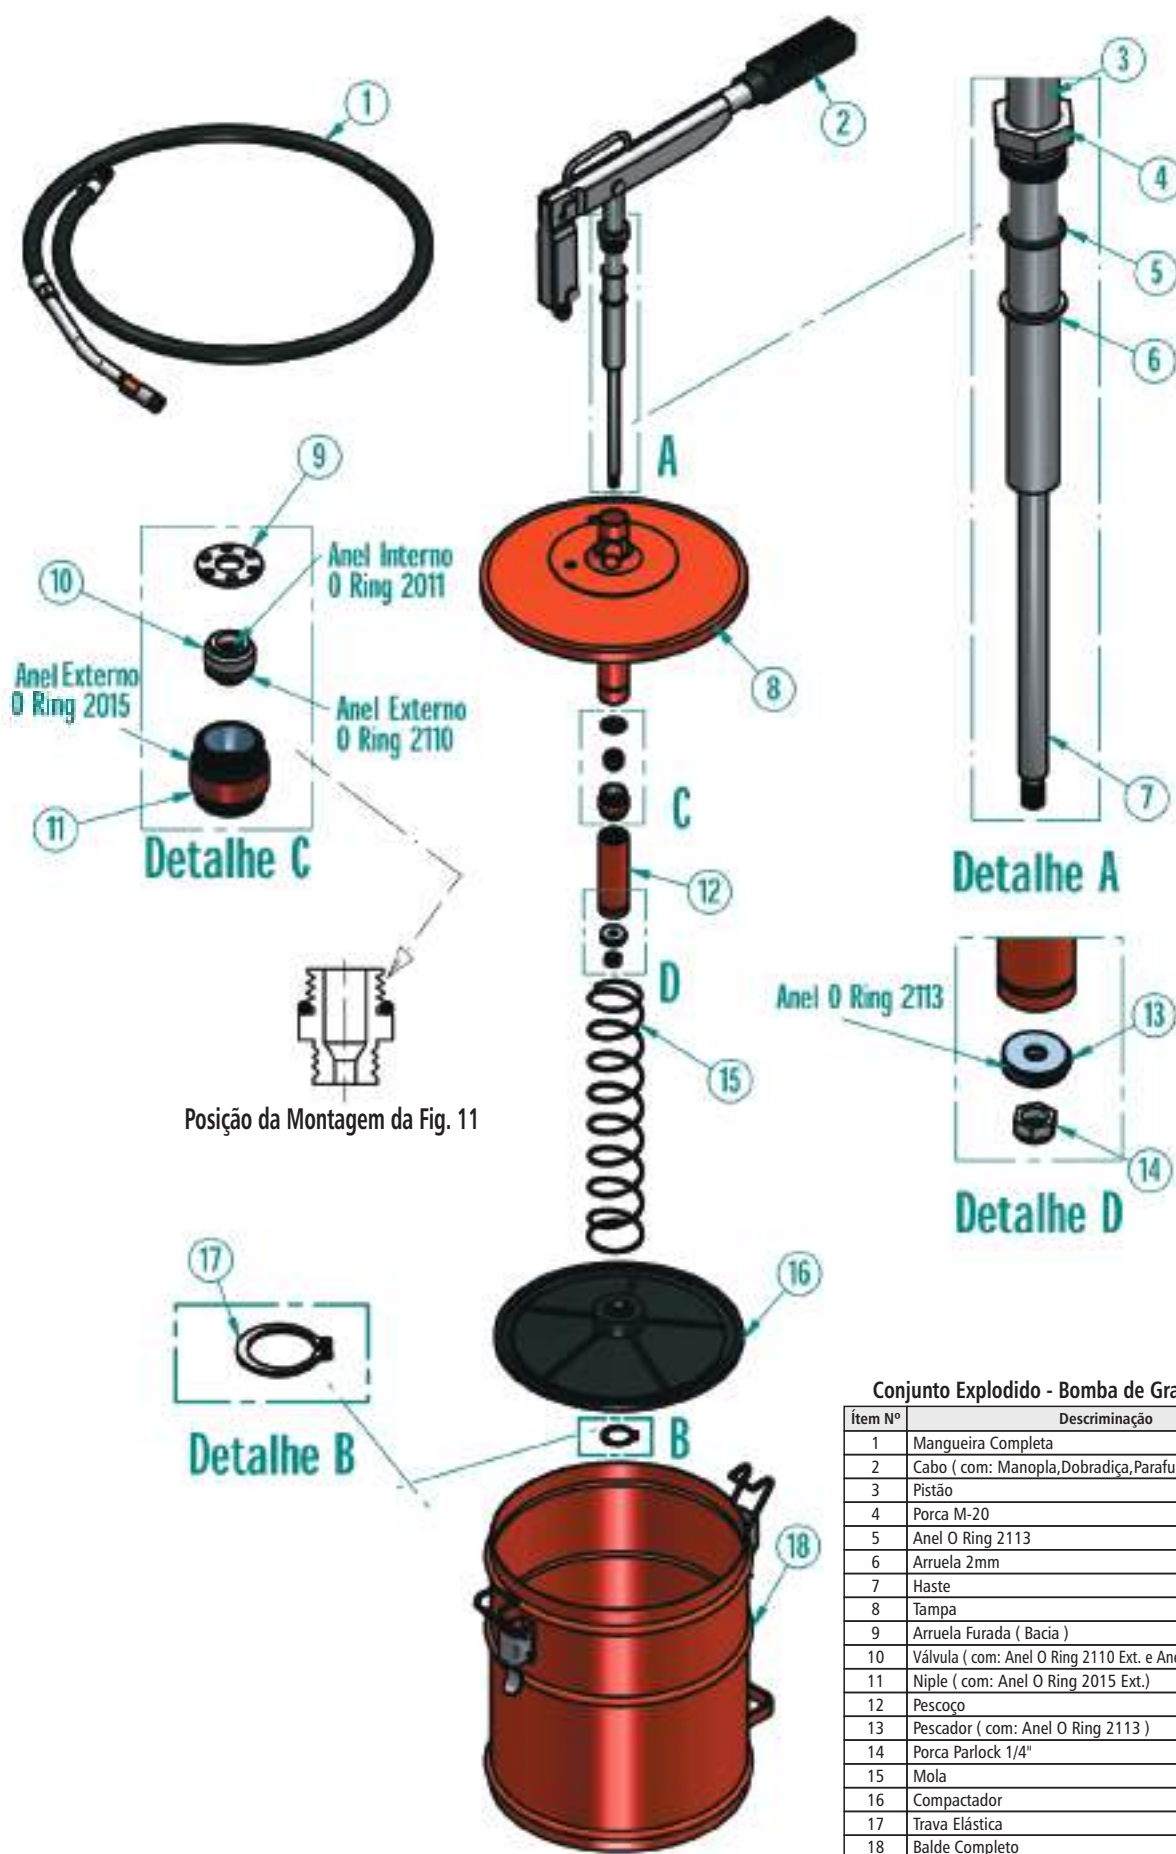

CATÁLOGO DE PRODUTOS 2021

CONYELLA
EQUIPAMENTOS E CONEXÕES

☎ 55 (43) 3357-2010 | 3338-9799 | 3347-7305

Vista Explodida Bomba de Graxa Manual 7Kg

Posição da Montagem da Fig. 11

Conjunto Explodido - Bomba de Graxa Manual 7 Kg

Ítem Nº	Descrição	Qts
1	Mangueira Completa	1
2	Cabo (com: Manopla,Dobradiça,Parafuso, Rebites)	1
3	Pistão	1
4	Porca M-20	1
5	Anel O Ring 2113	1
6	Arruela 2mm	1
7	Haste	1
8	Tampa	1
9	Arruela Furada (Bacia)	1
10	Válvula (com: Anel O Ring 2110 Ext. e Anel O Ring 2011 Int.)	1
11	Niple (com: Anel O Ring 2015 Ext.)	1
12	Pescoço	1
13	Pescador (com: Anel O Ring 2113)	1
14	Porca Parlock 1/4"	1
15	Mola	1
16	Compactador	1
17	Trava Elástica	1
18	Balde Completo	1