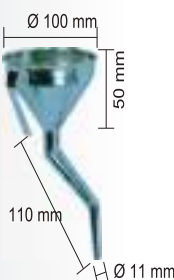

Funil Mini Duas Curvas

Referência	Descrição	Múltiplo
CB744	100 mm x 110 mm	2 peças