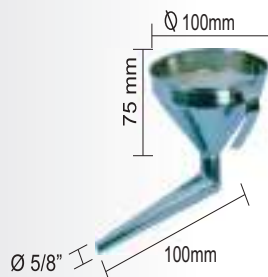

Extensão Flexível c/ Trama de Aço

Referência	Descrição	Múltiplo
CB159	30 cm MxM - 1/8" x 1/8"	1 peça
CB160	30 cm MxF - 1/8" x 1/8"	1 peça
CB161	50 cm MxM - 1/8" x 1/8"	1 peça
CB162	1,0 mt MxF - 1/4" x 1/8"	1 peça
CB163	1,3 mt MxF - 1/4" x 1/8"	1 peça
CB164	2,0 mt MxF - 1/4" x 1/8"	1 peça
CB165	3,0 mt MxF - 1/4" x 1/8"	1 peça
CB166	4,0 mt MxF - 1/4" x 1/8"	1 peça
CB167	5,0 mt MxF - 1/4" x 1/8"	1 peça
CB168	1,30 mt MxF - 3/8" x 1/8"	1 peça
CB169	2,0 mt MxF - 3/8" x 1/8"	1 peça
CB170	3,0 mt MxF - 3/8" x 1/8"	1 peça
CB171	4,0 mt MxF - 3/8" x 1/8"	1 peça
CB172	5,0 mt MxF - 3/8" x 1/8"	1 peça

Referência	Descrição	Múltiplo
CB784	350 mm x 300 mm	2 peças

Funil Inclinado p/ Mercedes

Referência	Descrição	Múltiplo
CB782	230 mm x 250 mm	2 peças

Funil 1 Curva p/ Moto

Referência	Descrição	Múltiplo
CB777	100 mm x 100 mm	2 peças