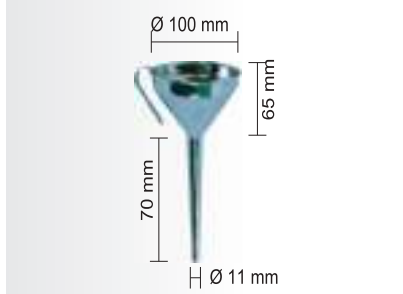

Funil Mini p/ Uso Geral

Referência	Descrição	Múltiplo
CB774	100 mm x 70 mm	2 peças